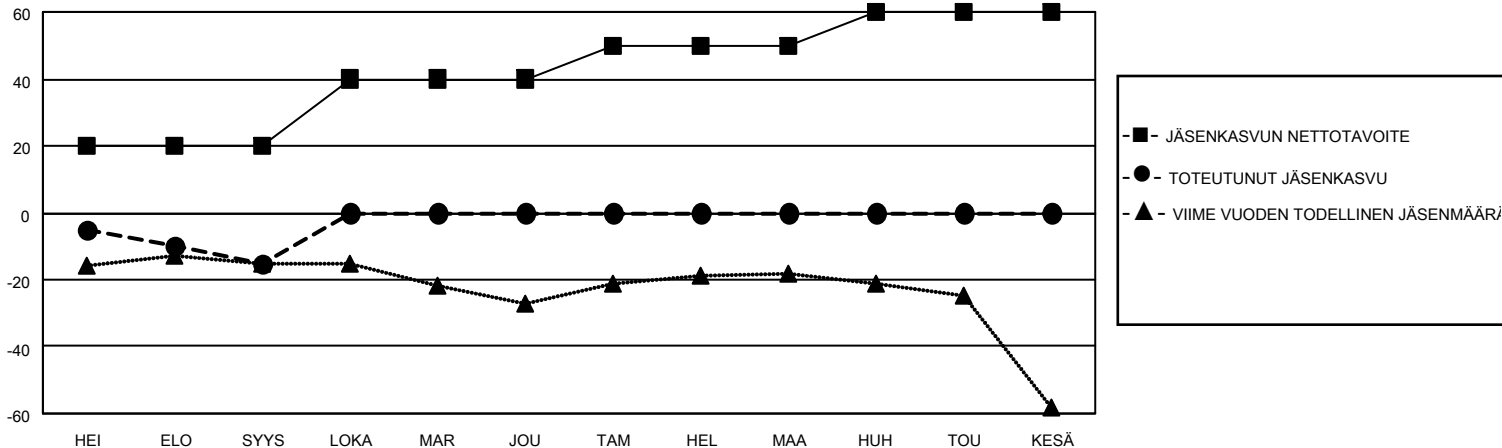

MONTHLY MEMBERSHIP PROGRESS REPORT

SIJAINTI FINLAND

District 107 I

Results as of: 9/30/2020

Klubit				jäsentä			
TULOKSET 2020-2021				TULOKSET 2020-2021			
NELJÄNNES	UUDEN KLUBIN TAVOITE	UUDET KLUBIT	LOPETETUT KLUBIT	NELJÄNNES	JÄSENKASVUN NETTOTAVOITE	TOTEUTUNUT JÄSENKASVU	POISTETUT JÄSENET (mukaan lukien siirrot)
HEI/ELO/SYYS	0	0	0	HEI/ELO/SYYS	20	6	21
LOKA/MAR/JOU	0	0	0	LOKA/MAR/JOU	20	0	0
TAM/HEL/MAA	1	0	0	TAM/HEL/MAA	10	0	0
HUH/TOU/KESÄ	0	0	0	HUH/TOU/KESÄ	10	0	0

TAVOITTEET JA UUDET KLUBIT, KUMULATIIVINEN

TAVOITTEET JA JÄSENET, KUMULATIIVINEN

LAKKAUTETUT KLUBIT: 0

5 CLUBS OF 52 LISÄNNYT YHDEN TAI USEAMMAN UUTTA JÄSENTÄ

SUKUPUOLIJAKAUMA

MIES 817 (76.86%)
NAINEN 246 (23.14%)