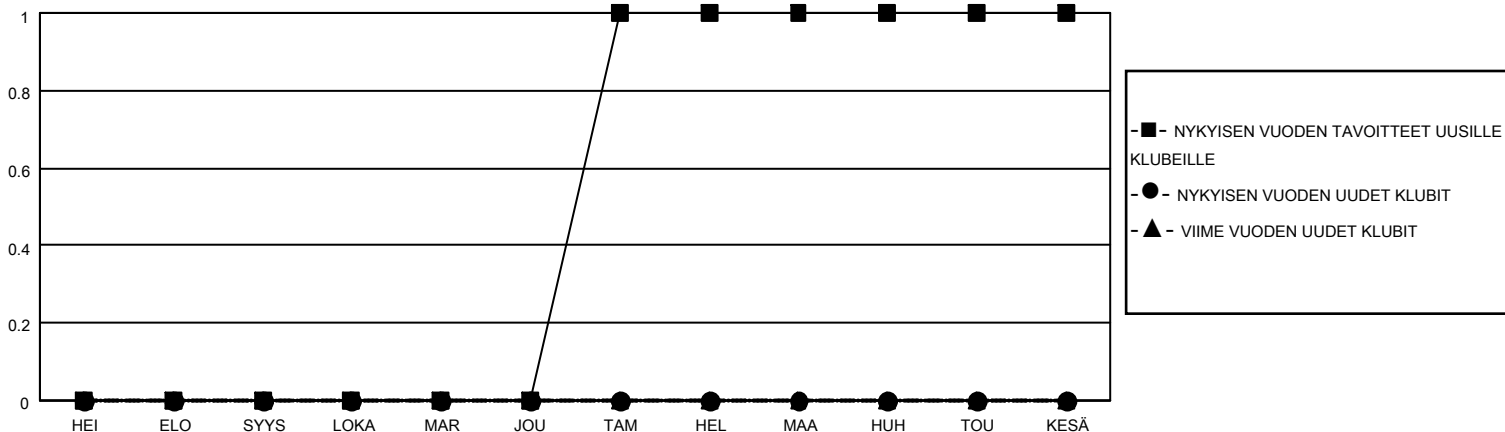

MONTHLY MEMBERSHIP PROGRESS REPORT

SIJAINTI FINLAND

District 107 I

Results as of: 9/30/2020

Klubit				jäsentä			
TULOKSET 2020-2021				TULOKSET 2020-2021			
NELJÄNNES	UUDEN KLUBIN TAVOITE	UUDET KLUBIT	LOPETETUT KLUBIT	NELJÄNNES	JÄSENKASVUN NETTOTAVOITE	TOTEUTUNUT JÄSENKASVU	POISTETUT JÄSENET (mukaan lukien siirrot)
HEI/ELO/SYYS	0	0	0	HEI/ELO/SYYS	20	6	21
LOKA/MAR/JOU	0	0	0	LOKA/MAR/JOU	20	0	0
TAM/HEL/MAA	1	0	0	TAM/HEL/MAA	10	0	0
HUH/TOU/KESÄ	0	0	0	HUH/TOU/KESÄ	10	0	0

TAVOITTEET JA UUDET KLUBIT, KUMULATIIVINEN

TAVOITTEET JA JÄSENET, KUMULATIIVINEN

LAKKAUTETUT KLUBIT: 0

5 CLUBS OF 52 LISÄNNYT YHDEN TAI USEAMMAN UUTTA JÄSENTÄ

SUKUPUOLIJAKAUMA

MIES 817 (76.86%)
NAINEN 246 (23.14%)